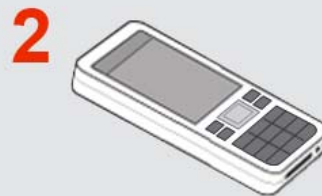

Setzen Sie den Sensor in das integrierte Fach unter der Innensohle Ihres linken Nike+ Schuhs ein. Wenn Sie nicht trainieren, können Sie den Sensor im Schuh lassen.

Bringen Sie den Empfänger an Ihrem Handy an. Der Empfänger fügt sich passgenau in den Dock-Anschluss an der Unterseite Ihres Handy ein (neben dem Kopfhöreranschluss).