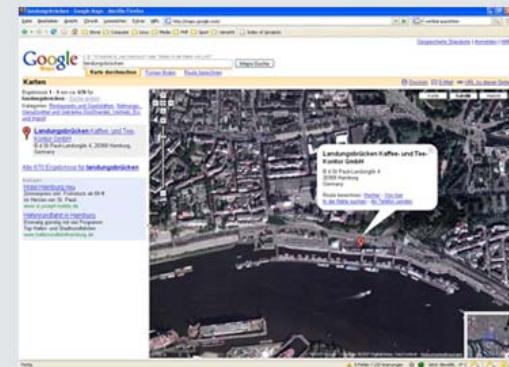

Laufen Sie los und hören Sie mit einem Handy, das bei jedem Schritt im Takt bleibt. Sprach-Feedback speziell zum Training und Nike Spiel Music Inhalte.